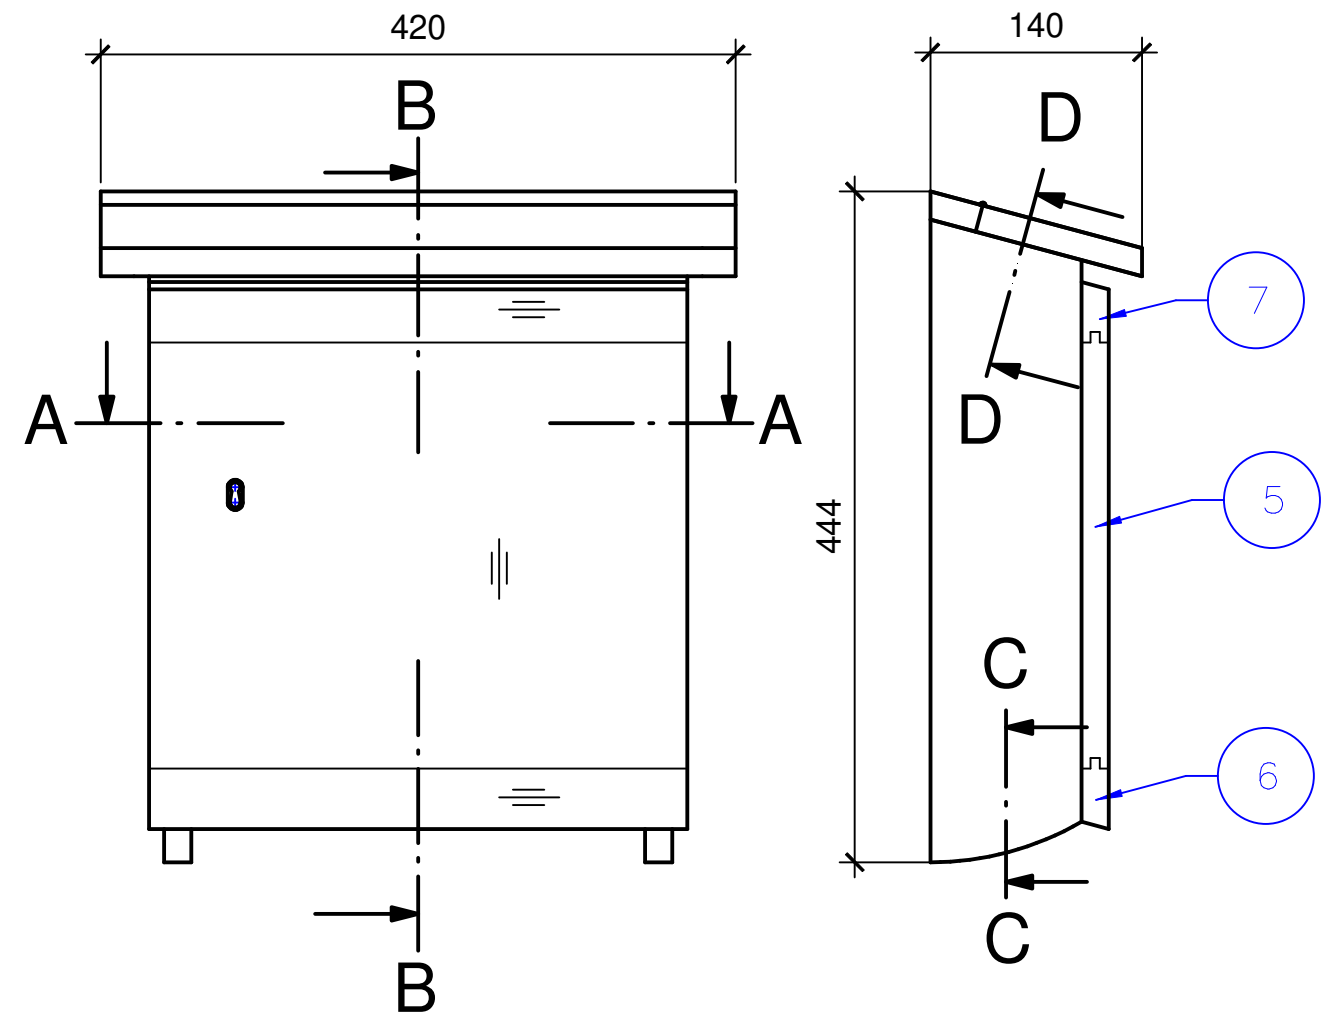

Schnitt A-A

LF02 LS01: Briefkasten (TSM1)		Ludwig - Bölkow- Schule Staatliche Berufsschule Donauwörth		Blatt-Nr.: 1/2
Maßstab M 1:1; 1:5	Geprüft:	Datum: 25.11.2017	Gezeichnet: C. Böck/S. Klemmer	HBT 10a/b