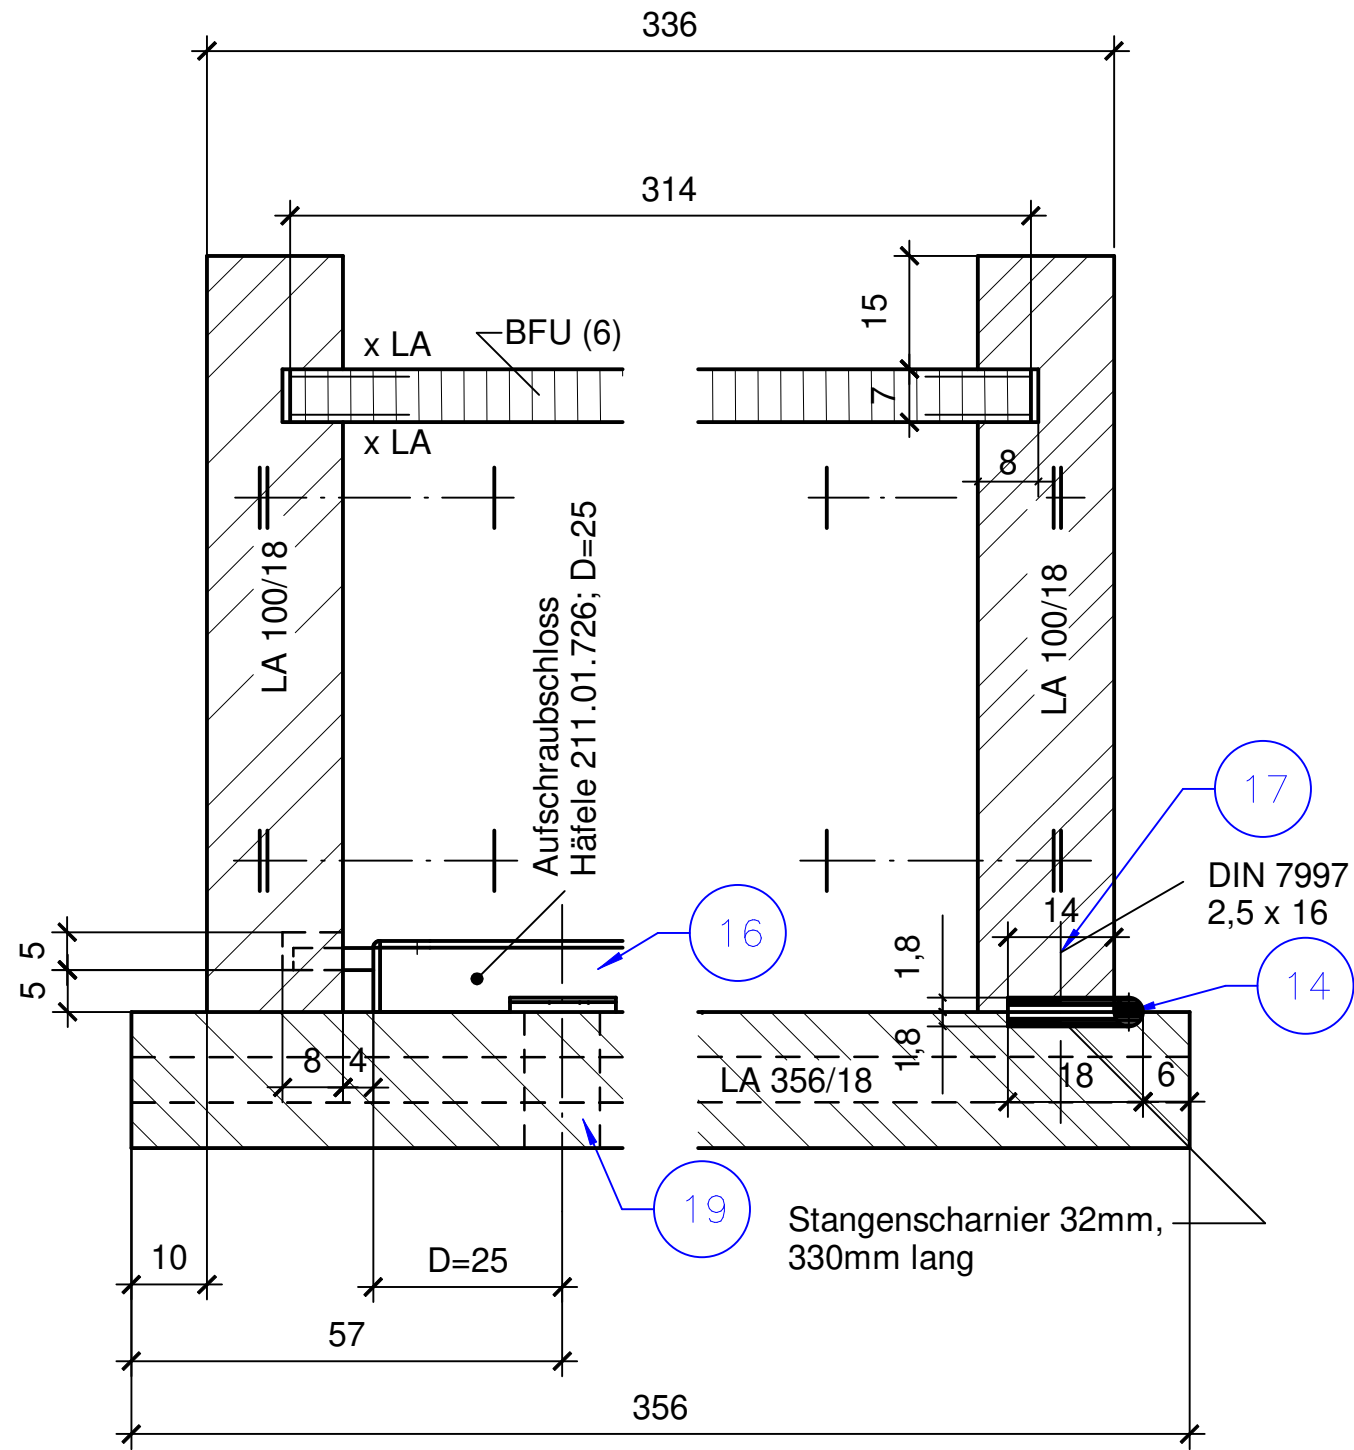

# Schnitt C-C

LFF Nr.20

Stangenscharnier 32mm , 300mm lang

# Schnitt B-B

LF02 LS01: Briefkasten (TSM1)		Ludwig - Bölkow- Schule Staatliche Berufsschule Donauwörth		Blatt-Nr.: 2/2
Maßstab M 1:1	Geprüft:	Datum: 25.11.2017	Gezeichnet: C. Böck/S. Klemmer	Klasse: HBT 10a/b

# Schnitt A-A

LF02 LS01: Briefkasten (TSM1)		Ludwig - Bölkow- Schule Staatliche Berufsschule Donauwörth		Blatt-Nr.: 1/2
Maßstab M 1:1; 1:5	Geprüft:	Datum: 25.11.2017	Gezeichnet: C. Böck/S. Klemmer	HBT 10a/b