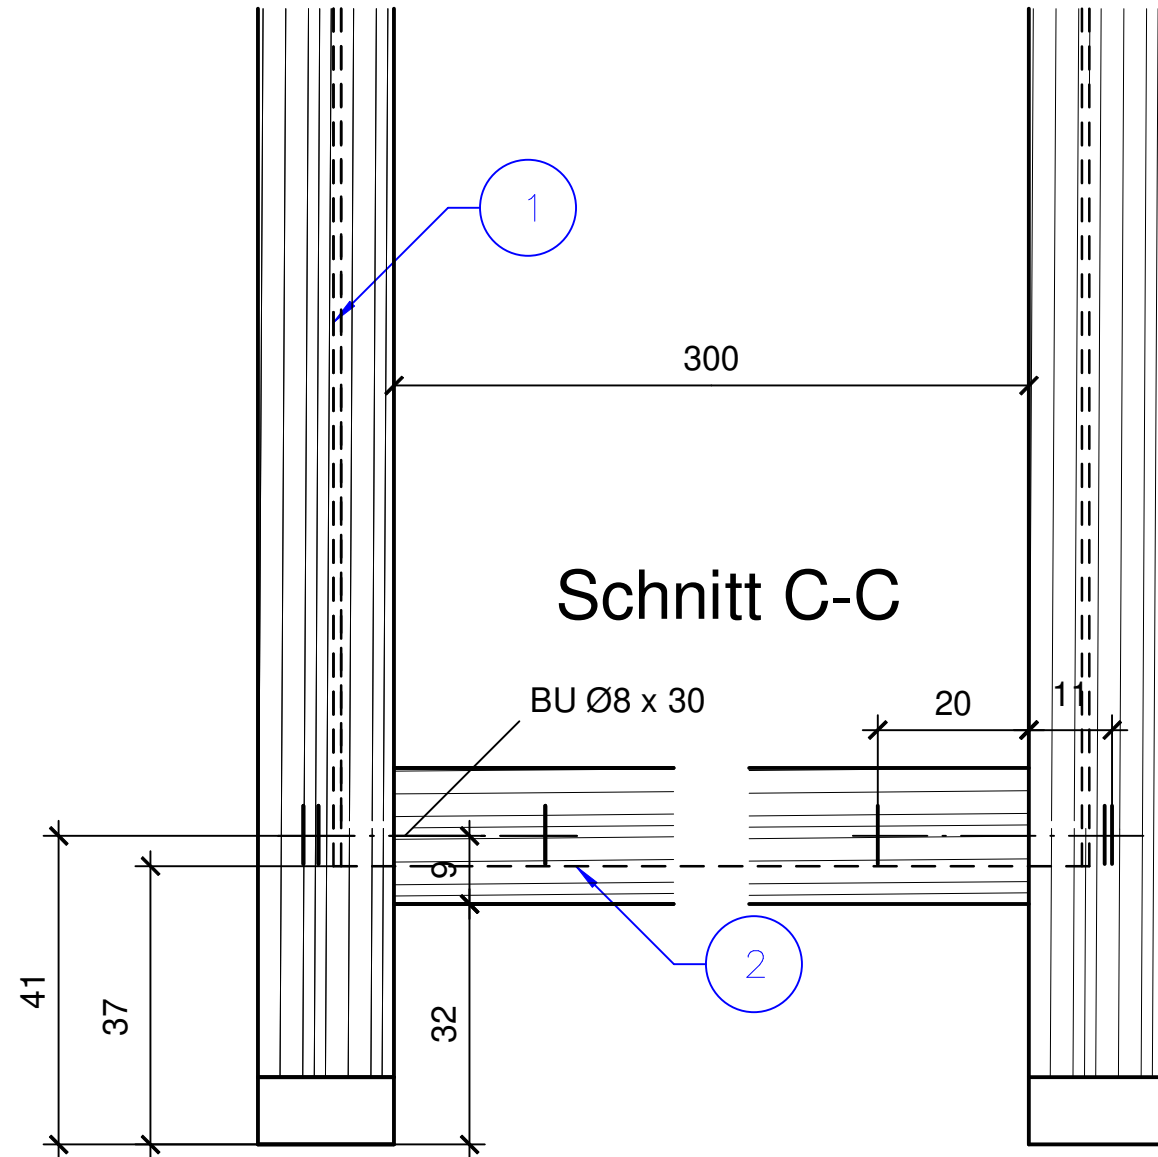

# Schnitt D-D

# Schnitt C-C

LFF Nr.20

Stangenscharnier 32mm , 300mm lang

# Schnitt B-B

LF02 LS01: Briefkasten (TSM1)		Ludwig - Bölkow- Schule Staatliche Berufsschule Donauwörth		Blatt-Nr.: 2/2
Maßstab M 1:1	Geprüft:	Datum: 25.11.2017	Gezeichnet: C. Böck/S. Klemmer	Klasse: HBT 10a/b

# Schnitt A-A

LF02 LS01: Briefkasten (TSM1)		Ludwig - Bölkow- Schule Staatliche Berufsschule Donauwörth		Blatt-Nr.: 1/2
Maßstab M 1:1; 1:5	Geprüft:	Datum: 25.11.2017	Gezeichnet: C. Böck/S. Klemmer	HBT 10a/b