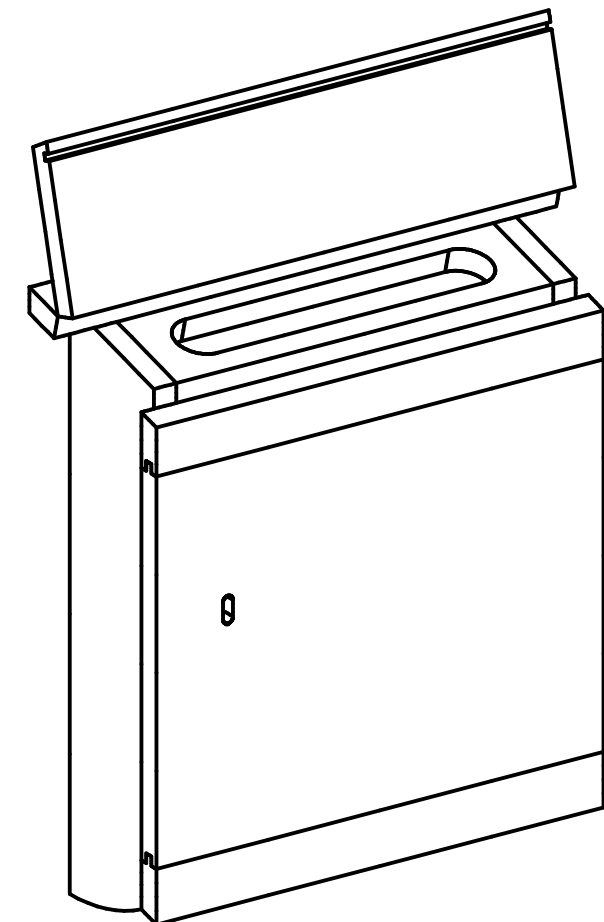

Schnitt A-A

LF02 LS01: Briefkasten (TSM1)		Ludwig - Bölkow- Schule Staatliche Berufsschule Donauwörth		Blatt-Nr.: 1/2
Maßstab M 1:1; 1:5	Geprüft:	Datum: 25.11.2017	Gezeichnet: C. Böck/S. Klemmer	HBT 10a/b