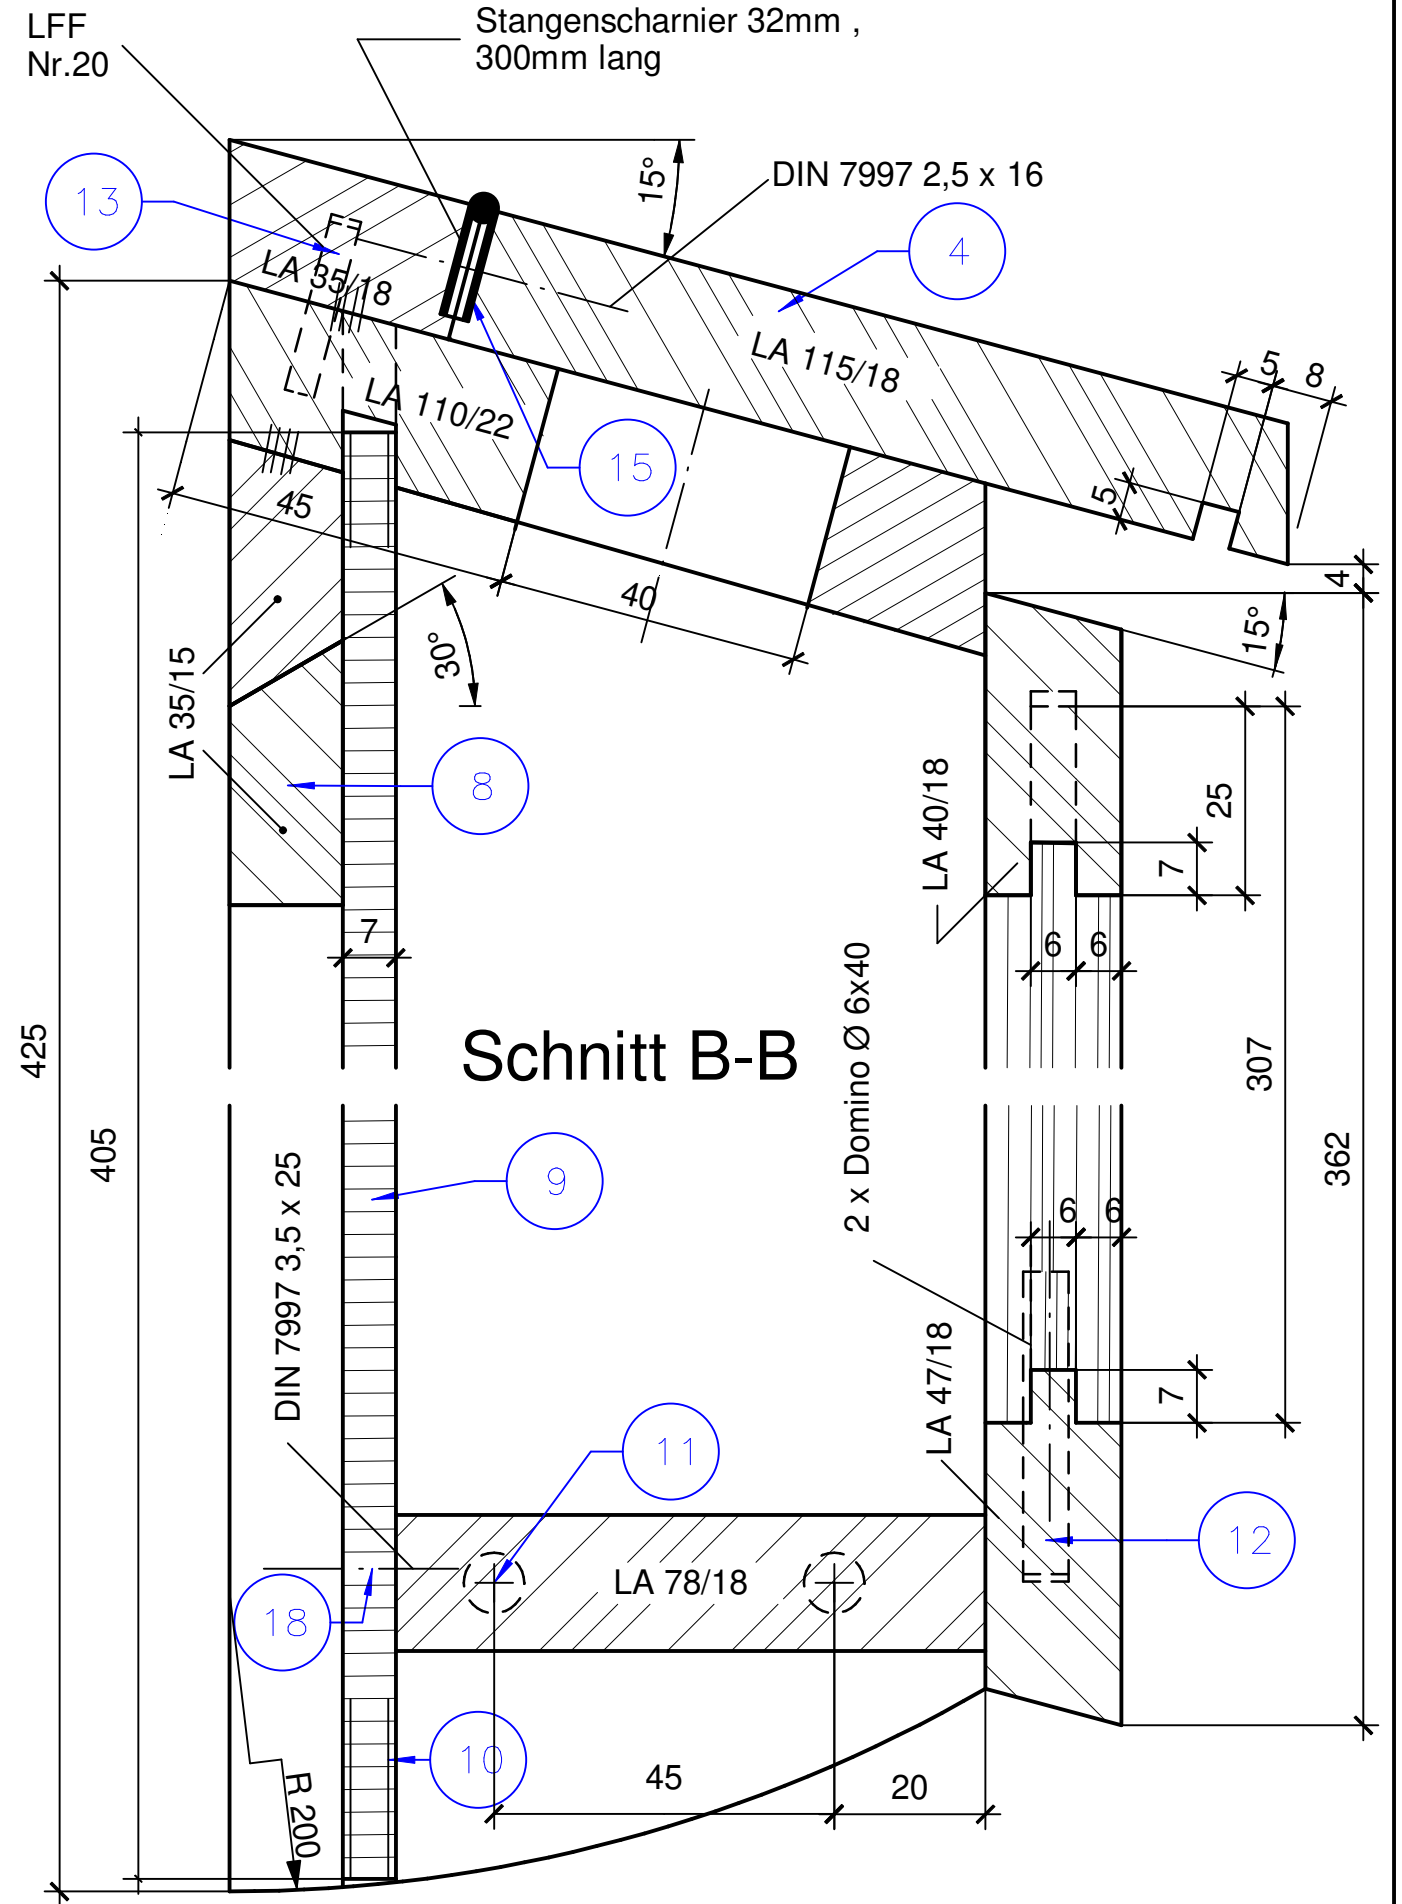

# Schnitt D-D

# Schnitt C-C

LFF Nr.20

Stangenscharnier 32mm , 300mm lang

# Schnitt B-B

LF02 LS01: Briefkasten (TSM1)		Ludwig - Bölkow- Schule Staatliche Berufsschule Donauwörth		Blatt-Nr.: 2/2
Maßstab M 1:1	Geprüft:	Datum: 25.11.2017	Gezeichnet: C. Böck/S. Klemmer	Klasse: HBT 10a/b

# Schnitt A-A

LF02 LS01: Briefkasten (TSM1)		Ludwig - Bölkow- Schule Staatliche Berufsschule Donauwörth		Blatt-Nr.: 1/2
Maßstab M 1:1; 1:5	Geprüft:	Datum: 25.11.2017	Gezeichnet: C. Böck/S. Klemmer	HBT 10a/b