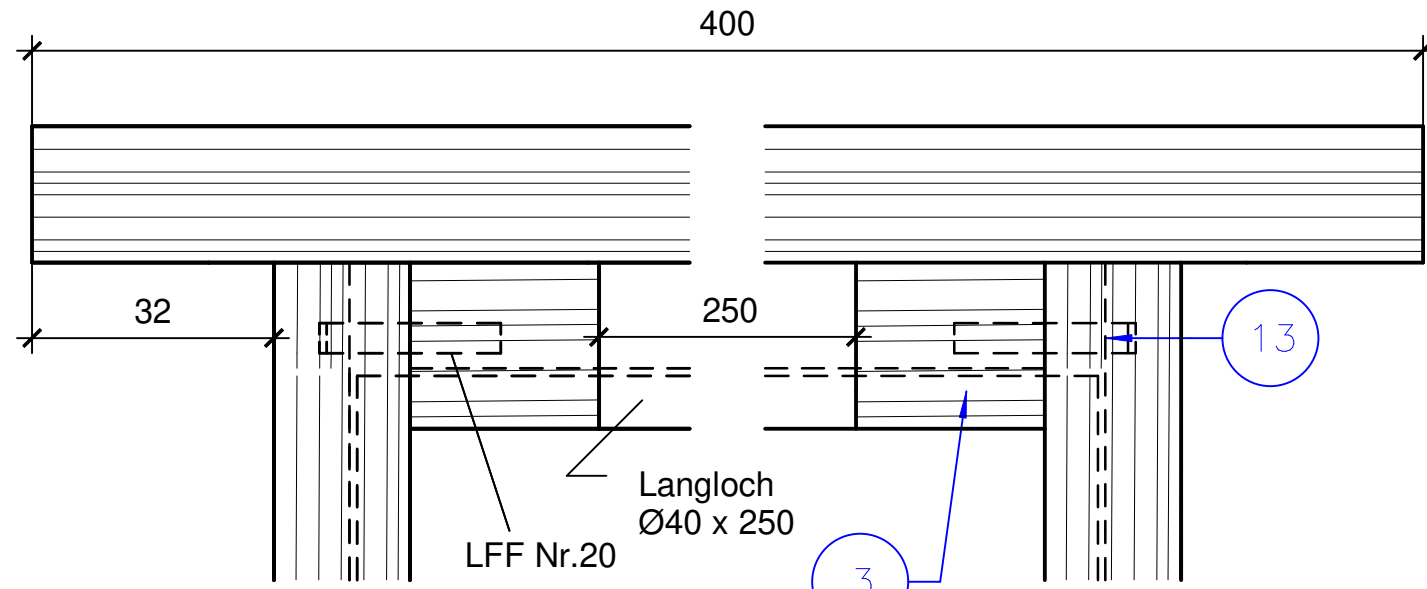

# Schnitt D-D

# Schnitt C-C

LFF Nr.20

Stangenscharnier 32mm , 300mm lang

# Schnitt B-B

LF02 LS01: Briefkasten (TSM1)		Ludwig - Bölkow- Schule Staatliche Berufsschule Donauwörth		Blatt-Nr.: 2/2
Maßstab M 1:1	Geprüft:	Datum: 25.11.2017	Gezeichnet: C. Böck/S. Klemmer	Klasse: HBT 10a/b